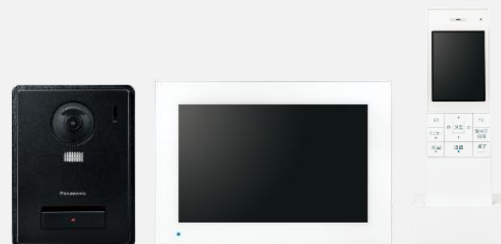

外でもドアホン

2026年5月21日発売

AIを活用し新しい安心・快適をお届けします

ワイヤレスモニター付テレビドアホン 3-7タイプ

VL-SWE720KS

ワイヤレスモニター付テレビドアホン 3-7タイプ

VL-SWE720KF

テレビドアホン 3-7タイプ

VL-SVE720KS

テレビドアホン 3-7タイプ

VL-SVE720KF

1 AIが来訪者を顔認証

事前に顔情報を登録することで、来訪者に応じて、登録者の名前を読み上げたり、自動応答することができます。

2 AI人検知で自宅前を見守る

カメラ玄関子機のAI人検知が玄関前を警戒し、侵入者やうろつきを自動検知します。

3 様々な機器連携(屋外カメラ、JEM-A機器、スマホ)

自宅周辺を見守る屋外カメラ、電気錠・電動シャッターなどのJEM-A機器(最大24系統)、スマホで来訪者対応ができる。

AIが顔を認証し自動で来客応対

モニター親機やスマホから
簡単登録(最大30件)

「ママ」で登録

ピンポン
ママです

あ、ママだ!

登録なし

ピンポン