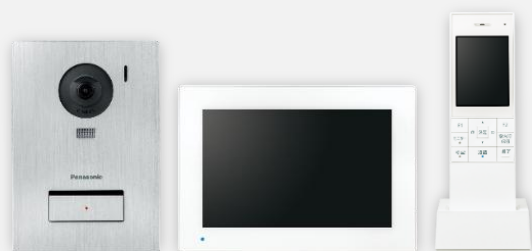

外でもドアホン

2026年5月21日発売

AIを活用し新しい安心・快適をお届けします

ワイヤレスモニター付テレビドアホン 3-7タイプ

VL-SWE720KS

ワイヤレスモニター付テレビドアホン 3-7タイプ

VL-SWE720KF

テレビドアホン 3-7タイプ

VL-SVE720KS

テレビドアホン 3-7タイプ

VL-SVE720KF

1 AIが来訪者を顔認証

事前に顔情報を登録することで、来訪者に応じて、登録者の名前を読み上げたり、自動応答することができます。

2 AI人検知で自宅前を見守る

カメラ玄関子機のAI人検知が玄関前を警戒し、侵入者やうろつきを自動検知します。

3 様々な機器連携(屋外カメラ、JEM-A機器、スマホ)

自宅周辺を見守る屋外カメラ、電気錠・電動シャッターなどのJEM-A機器(最大24系統)、スマホで来訪者対応ができる。

AIが顔を認証し自動で来客応対

モニター親機やスマホから
簡単登録(最大30件)

「ママ」で登録

ピンポン
ママです

あ、ママだ!

登録なし

ピンポン