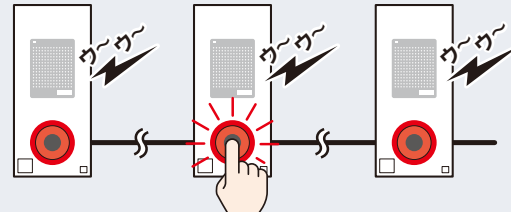

リング型表示灯に対応し、フルフラットデザインで新発売

従来品より**55mm**突出を削減

2020年9月発売

新BG7023H

非常警報設備複合装置 露外型

サイレン音から音声警報への切り替えが可能

現行のサイレン音から音声警報への切り替えが可能。音声警報は3カ国語（日本語・英語・中国語）対応で、用途に応じて設定できます。

- [日本語] ウーウー
火事です 火事です!
- [英語] ウーウー
Fire Fire!
- [中国語] ウーウー
着火了 着火了!※

※着火了=チャオフォウラ

関連設備との連携を強化

光る警報ブザーなどと連携可能。設置する環境や用途に応じて機器を追加でき、火災の早期発見・早期避難をサポートします。

小規模の店舗などに。サイレン音と光で火災を知らせるコンパクトな警報設備です。

■シンプルな配線で最大20台まで一斉連動

単独設置なら100V電源を接続するだけ。
増設音響装置もラインアップ。

■複数台設置しても動作確認は容易

2台以上取り付けの場合、押釦を押した複合装置の表示灯だけが点滅するため、動作確認が容易に行えます。

■ラインアップ

露出型			埋込型		
	防雨型	音響装置 防雨型		防雨型	取付プレート
2020年9月発売 新BG7023H 希望小売価格 29,800円(税抜) 複合装置露出型 型式番号: 認評非第2020~5号	2020年9月発売 新BG7035H※1 希望小売価格 37,400円(税抜) 複合装置露出防雨型 型式番号: 認評非第2020~6号	2020年9月発売 新BG7533H※1 希望小売価格 20,900円(税抜) 複合装置増設音響装置 露出防雨型 型式番号: 認評非第2020~6号	2020年9月発売 新BG70231H※2※3 希望小売価格 27,900円(税抜) 複合装置埋込型内器 型式番号: 認評非第2020~5号 適合ボックス: DS49150	2020年9月発売 新BG70361H※1※2 希望小売価格 35,500円(税抜) 複合装置埋込防雨型内器 型式番号: 認評非第2020~6号 適合ボックス: DS49150	2020年9月発売 新BG79211H 希望小売価格 3,000円(税抜) 複合装置埋込ボックス型用 取付プレート

■仕様

品番	BG7023H	BG7035H	BG7533H	BG70231H	BG70361H
常用電源	AC100V 50/60Hz (P1-P2) 消費電力: 警戒時最大4.0VA 警報時最大5.0VA (4.5VA) ()内は増設音響装置				
非常電源	DC6V 0.29Ah ニッケルカドミウム蓄電池 品番: BG9905 充電方式: トリクル充電(充電電流: 20mA) 型式: P-03RM/F5G15 または型式: 5N290AA2/3-S				
回路電圧	DC8.8V				
音響装置	サイレン音 90dB以上 スピーカ外形φ36 DC3.3V 250mA				
表示灯	発光ダイオード DC3.3V 25mA (BG7023H4210)				
起動装置	押釦 接点容量 DC30V 3A				
連動接点	連動端子K(+), K(-)				
移報接点	無電圧端子Fx, Fy接点容量 (DC30V 3A) ※上記は個別出力設定時の値、代表出力設定時はDC30V 0.5Aとなる。				
使用周囲温度	0°C~+40°C				
質量	1.0kg		0.75kg		
主要部品材質	扉・函: PC/ABS樹脂 埋込型内器、埋込防雨型内器: 5コ用スイッチボックス使用 標準色名: オイスターグレー(マンセル記号: 5YB/0.5(参考値))				
その他	1. 配線数は単独使用の場合、電源用2本、複数使用の場合、電源用2本・連動用2本の計4本 2. 連動用配線は消防庁規格に基づき耐熱保護を施すこと				