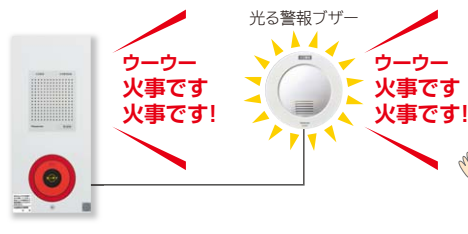

リング型表示灯に対応し、フルフラットデザインで新発売

従来品より**55mm**突出を削減

2020年9月発売

新BG7023H

非常警報設備複合装置 露外型

サイレン音から音声警報への切り替えが可能

現行のサイレン音から音声警報への切り替えが可能。音声警報は3カ国語（日本語・英語・中国語）対応で、用途に応じて設定できます。

- [日本語] ウーウー
火事です 火事です!
- [英語] ウーウー
Fire Fire!
- [中国語] ウーウー
着火了 着火了!※

※着火了=チャオフォウラ

関連設備との連携を強化

光る警報ブザーなどと連携可能。設置する環境や用途に応じて機器を追加でき、火災の早期発見・早期避難をサポートします。

小規模の店舗などに。サイレン音と光で火災を知らせるコンパクトな警報設備です。

■シンプルな配線で最大20台まで一斉連動

単独設置なら100V電源を接続するだけ。
増設音響装置もラインアップ。

■複数台設置しても動作確認は容易

2台以上取り付けの場合、押釦を押した複合装置の表示灯だけが点滅するため、動作確認が容易に行えます。

■仕様

品番	BG7023H	BG7035H	BG7533H	BG70231H	BG70361H
常用電源	AC100V 50/60Hz (P1-P2) 消費電力: 警戒時最大4.0VA 警報時最大5.0VA (4.5VA) ()内は増設音響装置				
非常電源	DC6V 0.29Ah ニッケルカドミウム蓄電池 品番: BG9905 充電方式: トリクル充電(充電電流: 20mA) 型式: P-03RM/F5G15 または型式: 5N290AA2/3-S				
回路電圧	DC8.8V				
音響装置	サイレン音 90dB以上 スピーカ外形φ36 DC3.3V 250mA				
表示灯	発光ダイオード DC3.3V 25mA (BG7023H4210)				
起動装置	押釦 接点容量 DC30V 3A				
連動接点	連動端子K(+), K(-)				
移報接点	無電圧端子Fx, Fy接点容量 (DC30V 3A) ※上記は個別出力設定時の値、代表出力設定時はDC30V 0.5Aとなる。				
使用周囲温度	0°C~+40°C				
質量	1.0kg		0.75kg		
主要部品材質	扉・函: PC/ABS樹脂 埋込型内器、埋込防雨型内器: 5コ用スイッチボックス使用 標準色名: オイスターグレー(マンセル記号: 5YB/0.5(参考値))				
その他	1. 配線数は単独使用の場合、電源用2本、複数使用の場合、電源用2本・連動用2本の計4本 2. 連動用配線は消防庁規格に基づき耐熱保護を施すこと				