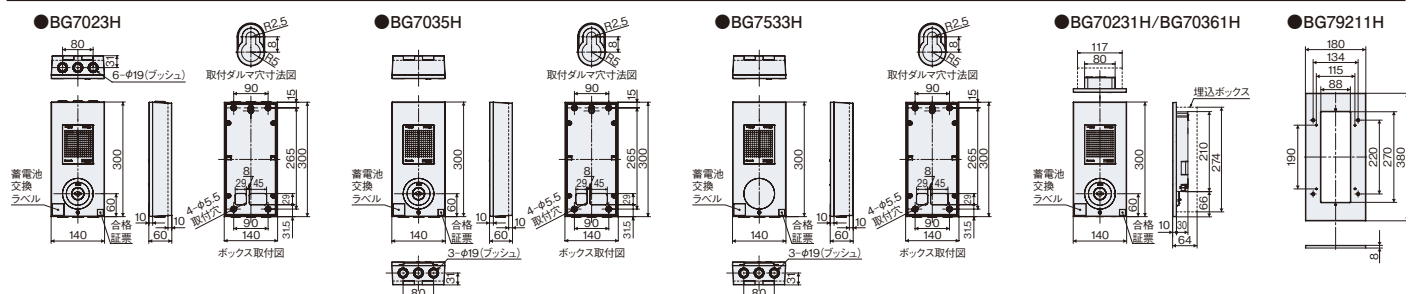

■寸法図

希望小売価格には消費税は含まれておりません。