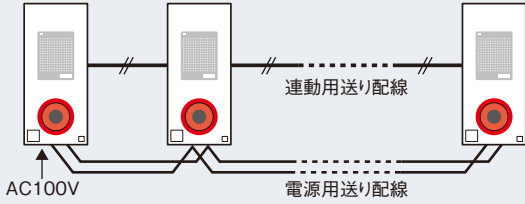

リング型表示灯に対応し、フルフラットデザインで新発売

従来品より**55mm**突出を削減

2020年9月発売

新BG7023H

非常警報設備複合装置 露外型

サイレン音から音声警報への切り替えが可能

現行のサイレン音から音声警報への切り替えが可能。音声警報は3カ国語（日本語・英語・中国語）対応で、用途に応じて設定できます。

- [日本語] ウーウー
火事です 火事です!
- [英語] ウーウー
Fire Fire!
- [中国語] ウーウー
着火了 着火了!※

※着火了=チャオフォウラ

関連設備との連携を強化

光る警報ブザーなどと連携可能。設置する環境や用途に応じて機器を追加でき、火災の早期発見・早期避難をサポートします。

小規模の店舗などに。サイレン音と光で火災を知らせるコンパクトな警報設備です。

■シンプルな配線で最大20台まで一斉連動

単独設置なら100V電源を接続するだけ。
増設音響装置もラインアップ。

■複数台設置しても動作確認は容易

2台以上取り付けの場合、押釦を押した複合装置の表示灯だけが点滅するため、動作確認が容易に行えます。

■ラインアップ

露出型			埋込型		
	防雨型	音響装置 防雨型		防雨型	取付プレート
2020年9月発売 新BG7023H 希望小売価格 29,800円(税抜) 複合装置露出型 型式番号: 認評非第2020~5号	2020年9月発売 新BG7035H※1 希望小売価格 37,400円(税抜) 複合装置露出防雨型 型式番号: 認評非第2020~6号	2020年9月発売 新BG7533H※1 希望小売価格 20,900円(税抜) 複合装置増設音響装置 露出防雨型 型式番号: 認評非第2020~6号	2020年9月発売 新BG70231H※2※3 希望小売価格 27,900円(税抜) 複合装置埋込型内器 型式番号: 認評非第2020~5号 適合ボックス: DS49150	2020年9月発売 新BG70361H※1※2 希望小売価格 35,500円(税抜) 複合装置埋込防雨型内器 型式番号: 認評非第2020~6号 適合ボックス: DS49150	2020年9月発売 新BG79211H 希望小売価格 3,000円(税抜) 複合装置埋込ボックス型用 取付プレート

■仕様

品番	BG7023H	BG7035H	BG7533H	BG70231H	BG70361H
常用電源	AC100V 50/60Hz (P1-P2) 消費電力: 警戒時最大4.0VA 警報時最大5.0VA (4.5VA) ()内は増設音響装置				
非常電源	DC6V 0.29Ah ニッケルカドミウム蓄電池 品番: BG9905 充電方式: トリクル充電(充電電流: 20mA) 型式: P-03RM/F5G15 または型式: 5N290AA2/3-S				
回路電圧	DC8.8V				
音響装置	サイレン音 90dB以上 スピーカ外形φ36 DC3.3V 250mA				
表示灯	発光ダイオード DC3.3V 25mA (BG7023H4210)				
起動装置	押釦 接点容量 DC30V 3A				
連動接点	連動端子K(+), K(-)				
移報接点	無電圧端子Fx, Fy接点容量 (DC30V 3A) ※上記は個別出力設定時の値、代表出力設定時はDC30V 0.5Aとなる。				
使用周囲温度	0°C~+40°C				
質量	1.0kg		0.75kg		
主要部品材質	扉・函: PC/ABS樹脂 埋込型内器、埋込防雨型内器: 5コ用スイッチボックス使用 標準色名: オイスターグレー(マンセル記号: 5YB/0.5(参考値))				
その他	1. 配線数は単独使用の場合、電源用2本、複数使用の場合、電源用2本・連動用2本の計4本 2. 連動用配線は消防庁規格に基づき耐熱保護を施すこと				