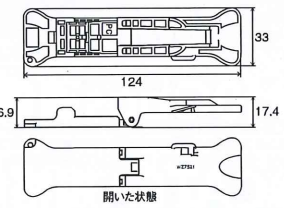

新 10Gbps通信インフラ対応 LAN用配線器具(CAT6A) 商品ラインアップ

使用しない場合はシャッターで埃や粉塵の侵入を防止

情報モジュラジャック

埋込型 コスモシリーズワイド21用

◎WZ7519W
希望小売価格 3,650円(税抜)
情報モジュラジャック
(組立、CAT6A)(埋込型)
(ホワイト)

埋込型 フルカラーシリーズ用

◎WZ7519
希望小売価格 3,650円(税抜)
情報モジュラジャック
(組立、CAT6A)(埋込型)
(ミルキーホワイト)

露出型

◎WZ7520
希望小売価格 4,500円(税抜)
情報モジュラジャック
(組立、CAT6A)(露出型1コ口)

結線専用ツール

◎WZ7521
希望小売価格 1,050円(税抜)
情報モジュラジャック
(組立、CAT6A)
結線専用ツール

情報モジュラプラグ

◎WZ7522
希望小売価格 4,650円(税抜)
情報モジュラプラグ
(組立、CAT6A)
※結線専用ツールは不要です。

適合プレート

◎WTF9201K
希望小売価格 350円(税抜)
新金属コンセントプレート2型
(1コ用)

適合取付枠

◎WTF3710K
希望小売価格 60円(税抜)
埋込コンセント絶縁取付枠

適合プレート

◎WN7501010
希望小売価格 3,000円(税抜)
新金属プレート
(1コ用)(10枚入)

適合取付枠

◎WN3700020
希望小売価格 1,100円(税抜)
埋込取付枠(20コ入)

メタルモールドスイッチボックスについて

浅型ボックスではケーブルの曲がりがきつくなり、施工もしづらいため、深型ボックスをおすすめします。

ケーブルが硬いと、浅型ボックスでは収納できない場合があります。

適用ケーブル

CAT6A 対応UTPケーブル
単線:AWG26~AWG22
より線:AWG26~AWG22
ケーブル外径:φ4.5mm~φ8.0mm

〈推奨ケーブル〉

日本製線(株)製CAT6A対応UTPケーブル

寸法図

寸法表示単位: mm

WZ7519/W

WZ7520

WZ7522

WZ7521

施工方法ははこちら

新商品の施工方法を動画でチェック

※ぐっとシリーズと異なります。

<https://www2.panasonic.biz/ls/densetsu/haisen/lan/cat6a/construction/>
(注) データ通信料はお客様のご負担となります。

在庫区分 ◎代理店様に在庫をお願いする商品 ◎メーカーに一定量在庫している商品 希望小売価格には消費税は含まれておりません。

安全に関する ご注意

- ●ご使用の前に、「取扱説明書」をよくお読みいただき、ご不明な点はお買い上げの販売店または専門施工店にご相談の上、正しくご使用ください。
- ●このチラシ記載商品は、使用用途・場所など限定するもの、専門施工を必要とするもの、また定期点検を必要とするものがあります。お買い上げの販売店または専門施工店にご確認ください。

ご使用にあたって

このチラシに記載の商品の保証期間は1年間です。但し、商品保証書が添付されている場合は、添付商品保証書が優先されます。また、別途品質保証契約が結ばれている場合は、品質保証契約書が優先されます。保証期間は商品お買い上げ日(お引き渡し日)より上記期間、無料修理対応させていただきます。万一故障が起きた場合は、お買い上げ日(お引き渡し日)を特定の上、お申し出ください。

ご購入の前に