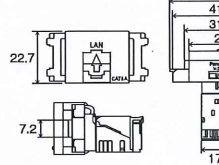

適合プレート

◎WN7501010
希望小売価格 3,000円(税抜)
新金属プレート
(1コ用)(10枚入)

適合取付枠

◎WN3700020
希望小売価格 1,100円(税抜)
埋込取付枠(20コ入)

メタルモールドスイッチボックスについて

浅型ボックスではケーブルの曲がりがきつくなり、施工もしづらいため、深型ボックスをおすすめします。

ケーブルが硬いと、浅型ボックスでは収納できない場合があります。

適用ケーブル

CAT6A 対応UTPケーブル
単線:AWG26~AWG22
より線:AWG26~AWG22
ケーブル外径:φ4.5mm~φ8.0mm

〈推奨ケーブル〉

日本製線(株)製CAT6A対応UTPケーブル

寸法図

寸法表示単位: mm

WZ7519/W

WZ7520

WZ7522