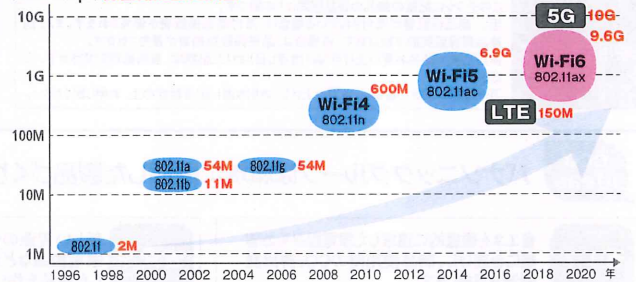

新 (M) WZ7520
情報モジュラジャック
(組立、CAT6A)
(露出型1コ口)

新 (M) WZ7522
情報モジュラプラグ
(組立、CAT6A)

プレート・取付枠別売

高速無線通信のサービス拡大に伴い、有線LANはCAT6Aの選択を

10Gbpsの伝送速度を満たすCAT6A規格に対応

カテゴリ	帯域	伝送距離	伝送速度	最高通信規格	シールド規格
CAT 5	100MHz	100m	100Mbps / 1Gbps	100BASE-TX / 1000BASE-T	UTP
CAT 5e	100MHz	100m	1Gbps	1000BASE-T	UTP
CAT 6	250MHz	100m	1Gbps	1000BASE-T	UTP
CAT 6A	500MHz	100m	10Gbps	10GBASE-T	UTP/STP

無線通信速度の変遷

通信速度 (bps) (数値は規格上の最大値)

出典:「無線LANの現状」(総務省総合通信基盤局)(https://www.soumu.go.jp/main_content/000582710.pdf)を加工して作成
[Wi-Fi]はWi-Fi Allianceの登録商標です。

「GIGAスクール構想」の標準仕様に適合

新 10Gbps通信インフラ対応 LAN用配線器具(CAT6A) 商品ラインアップ