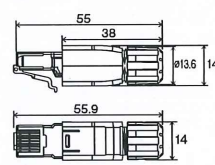

適合プレート

◎WN7501010
希望小売価格 3,000円(税抜)
新金属プレート
(1コ用)(10枚入)

適合取付枠

◎WN3700020
希望小売価格 1,100円(税抜)
埋込取付枠(20コ入)

メタルモールドスイッチボックスについて

浅型ボックスではケーブルの曲がりがきつくなり、施工もしづらいため、深型ボックスをおすすめします。

ケーブルが硬いと、浅型ボックスでは収納できない場合があります。

適用ケーブル

CAT6A 対応UTPケーブル
単線:AWG26~AWG22
より線:AWG26~AWG22
ケーブル外径:φ4.5mm~φ8.0mm

〈推奨ケーブル〉

日本製線(株)製CAT6A対応UTPケーブル

寸法図

寸法表示単位: mm

WZ7519/W

WZ7520

WZ7522