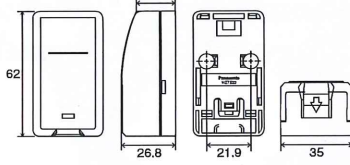

適合プレート

◎WN7501010
希望小売価格 3,000円(税抜)
新金属プレート
(1コ用)(10枚入)

適合取付枠

◎WN3700020
希望小売価格 1,100円(税抜)
埋込取付枠(20コ入)

メタルモールドスイッチボックスについて

浅型ボックスではケーブルの曲がりがきつくなり、施工もしづらいため、深型ボックスをおすすめします。

ケーブルが硬いと、浅型ボックスでは収納できない場合があります。

適用ケーブル

CAT6A 対応UTPケーブル
単線:AWG26~AWG22
より線:AWG26~AWG22
ケーブル外径:φ4.5mm~φ8.0mm

〈推奨ケーブル〉

日本製線(株)製CAT6A対応UTPケーブル

寸法図

寸法表示単位: mm

WZ7519/W

WZ7520

WZ7522