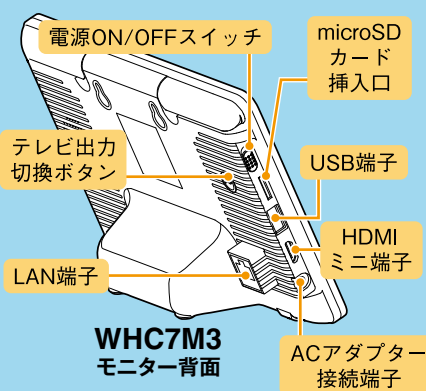

モニター端子配列

カメラの無線電波についてのご注意

- ●本機は2.4GHz帯の電波でカメラとモニター間の通信を行なうため、以下についてご注意ください。
- ●本機が2.4GHz帯で通信する無線LANの電波に影響を与えたり、無線LANの電波から影響を受けることがあります。
- ●2セット以上のモニターとカメラを同一箇所に設置すると、それぞれの無線電波が干渉合って、正常に動作しないことがあります。
- ●カメラを増設して、複数台のカメラを設置するときは、3m以上を目安に間隔をあけて設置してください。