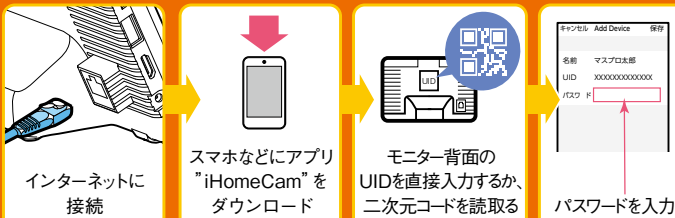

電源つなげて
スイッチオン!

今日からできる 我が家のセキュリティ

パソコンがなくても使えるカメラとモニターのセットです。

最大4台まで同時撮影可能

別売の増設カメラWHC7M3-C(屋外用)やWHCFHD-CI(屋内用)をモニターに接続することで、最大で4台同時撮影が可能です。

●HD画質のWHC7M-C、WHCHD-CIは接続できません。
従来品のFullHD画質のWHC7M2-Cは接続できます。

増設カメラ(別売品)

屋外用

WHC7M3-C
オープン価格

屋内用

WHCFHD-CI
オープン価格

🏠 お部屋も見守れる

スマホで確認

▶ 人の動きを検知し、モニター、スマホにお知らせ

アプリ「iHomeCam」でお使いのスマートフォンやタブレットからも監視が可能になります。

「iHomeCam」は、App Store(iOS)、Google Play(Android)で検索してインストール(無料)できます。

●iOS8.0以降、Android6.0以降対応(iOS10.3、Android6.0まで動作確認済)
モニターをインターネットに接続する必要があります。

スマホやタブレットでの確認もかんたん設定

インターネットに
接続スマホなどにアプリ
"iHomeCam"を
ダウンロードモニター背面の
UIDを直接入力するか、
二次元コードを読み取る