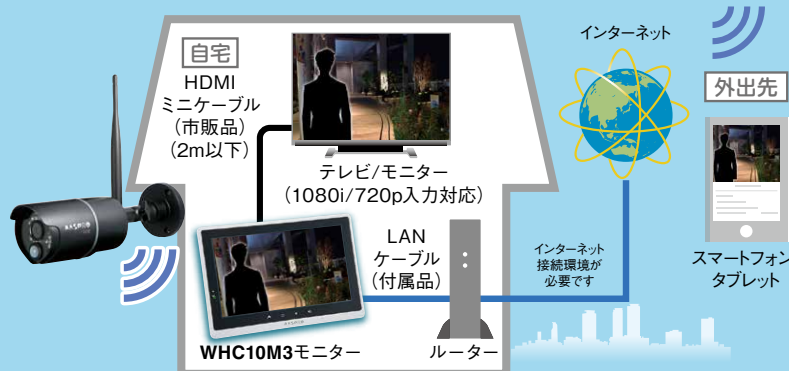

接続イメージ

●スマートフォン・タブレットをご利用の場合

- ●WHC7M3の場合、映像・音声の出力は本機モニターまたはHDMI接続した外部モニターのどちらか一方になります。